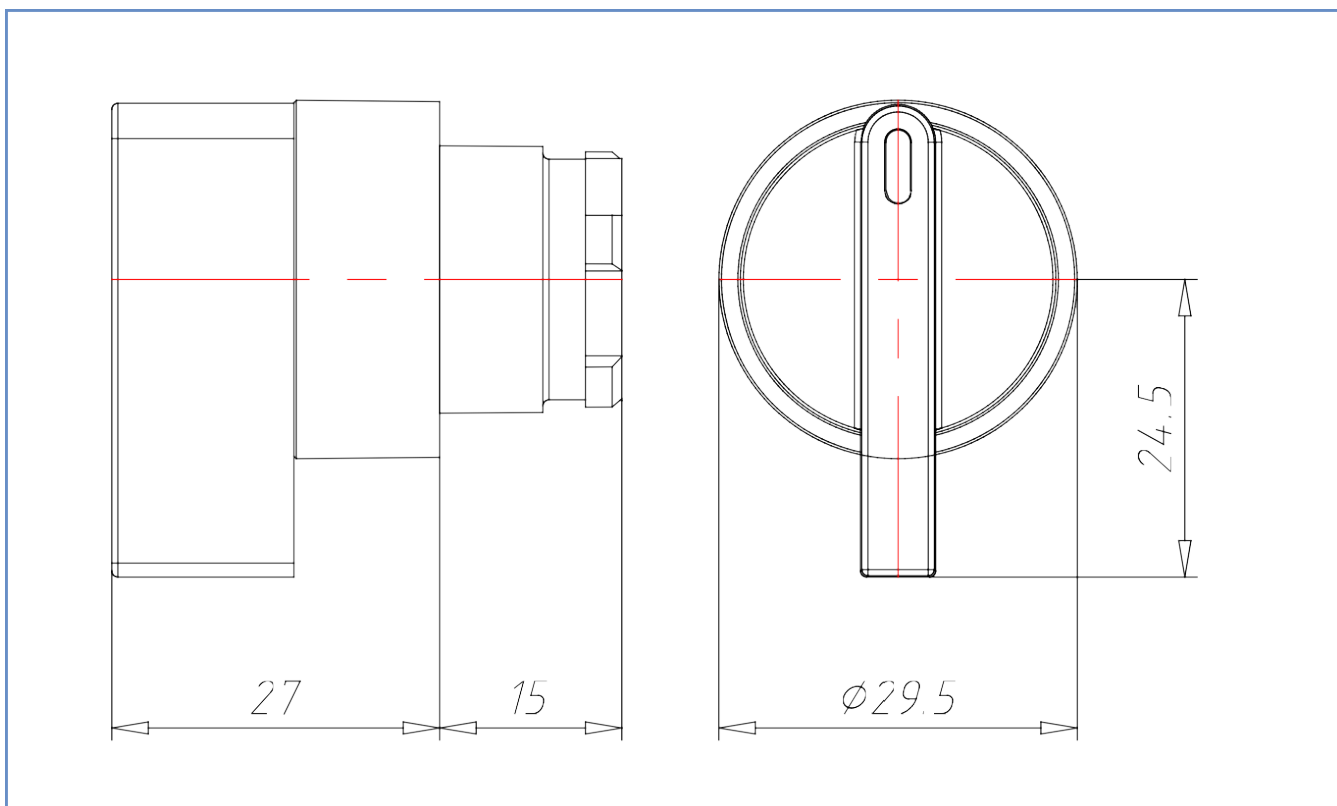

ПЕРЕМИКАЧ З ДОВГИМ ВАЖЕЛЕМ 2 ФІКСОВАНІ ПОЛОЖЕННЯ

АРТИКУЛ:
ECX 1350

ТЕХНІЧНІ ХАРАКТЕРИСТИКИ:

Артикул	ЕСХ 1350
Опис	Перемикач з довгим важелем
Матеріал корпусу	Хромований Zamak (цинк-алюміній-мідь-магній сплав)
Колір	Чорний
Підсвічування	Немає
Функціональність	2 фіксовані положення
Зовнішній діаметр [мм]	39
Ступінь захисту IP	65